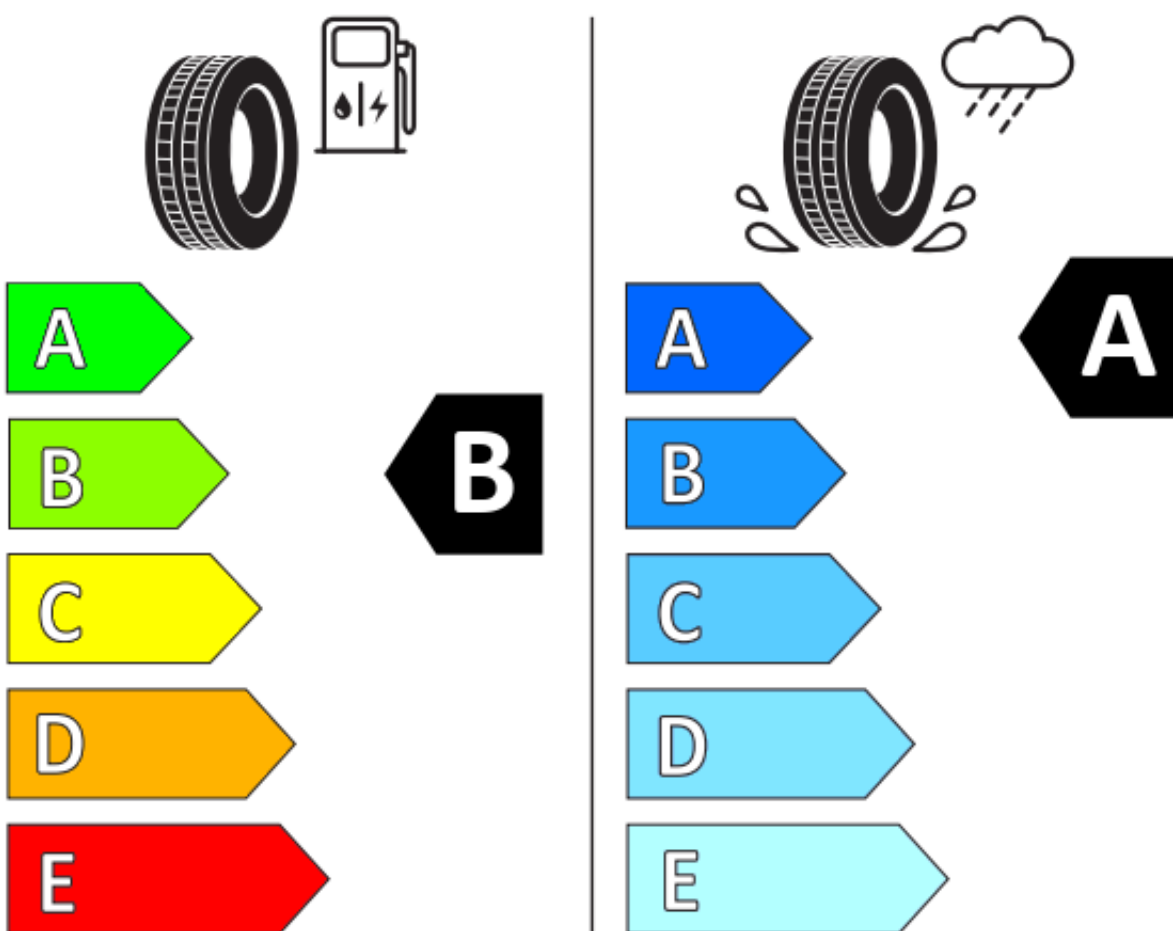

# ENERG

**Continental**

4512660000

205/75R16 113 R

C2

2020/740